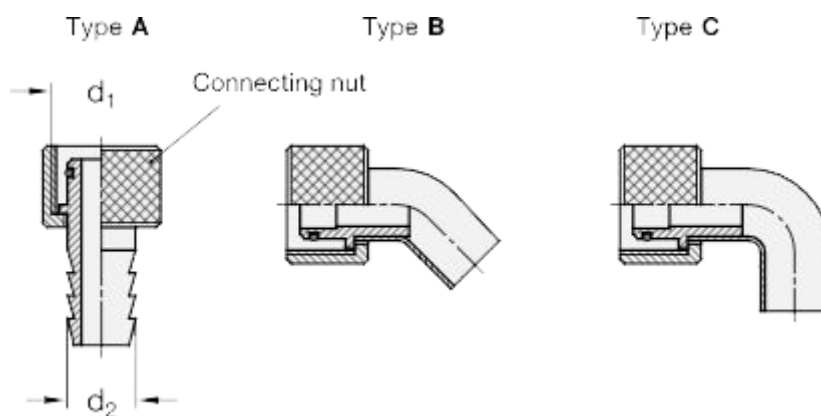

Varenummer: 20880122B
Beskrivelse: E+G GN 880.1-22-B
Afløbsstuds, M22x1.5 / Ø15

Mål

$d_2 = 15$
Gevind $d_1 = M22 \times 1.5$